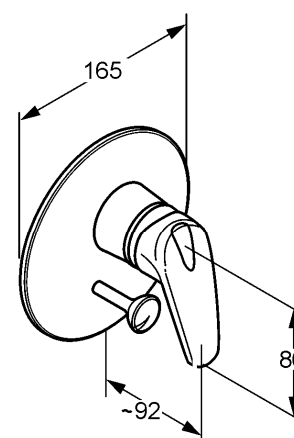

Изделие: **KLUDI ОБЪЕКТА MIX NEW**
однорычажный смеситель для ванны
и душа для скрытого монтажа

Номер артикула: **33 615 05 75**

Поверхность: **05 - хром**

Описание изделия:

внешняя монтажная часть
литой рычаг
автоматическое переключение душ/ванна
для KLUDI FLEXX.BOX 88 077 или для 33 434

Фото продукта

Размеры

График расхода воды