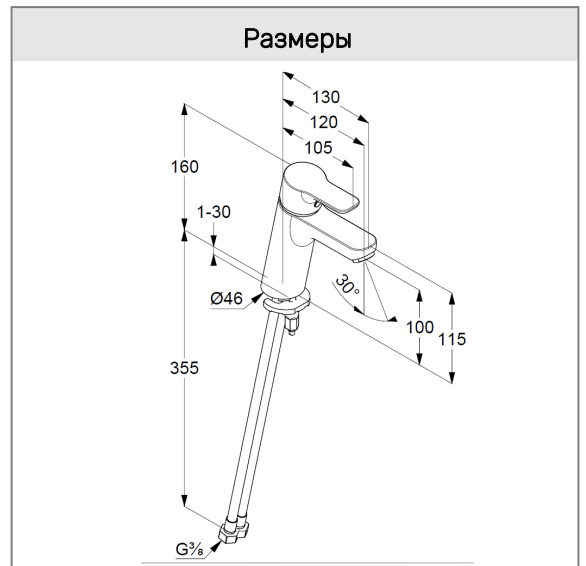

### KLUDI PURE&EASY

однорычажный смеситель на умывальник 100 DN 15

**№ арт.:**

37 292 91 65

**Поверхн.:**

91 белый/хром

**Описание:**

однорычажный смеситель на умывальник 100  
литой рычаг  
монтаж на одно отверстие  
расход воды 7 л/мин при давлении 3 бара  
аэратор M 24 x 1  
керамический картридж  
с ограничителем горячей воды  
без донного клапана  
система быстрого монтажа  
гибкая подводка G 3/8

#### Размеры