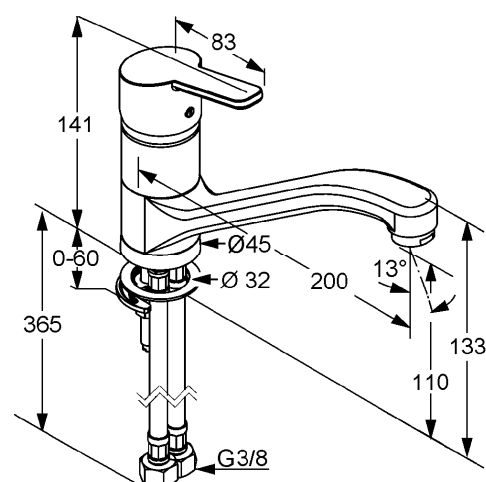

Изделие: **KLUDI LOGO NEO**
однорычажный смеситель для кухни DN 10

Номер артикула: **37 913 05 75**

Поверхность: **05 - хром**

Описание изделия:

литой рычаг
монтаж на одно отверстие
класс расхода воды А
аэратор М 24 x 1
керамический картридж с ограничителем горячей воды
поворотный излив
система быстрого монтажа
гибкая подводка G 3/8
класс шума I

Дополнительная информация:

Класс расхода воды А:
макс. расход воды до 15 л/мин. при давлении 3 бара

Класс шума I:
макс. 20 дБ при давлении 3 бара

Фото продукта

Размеры

График расхода воды