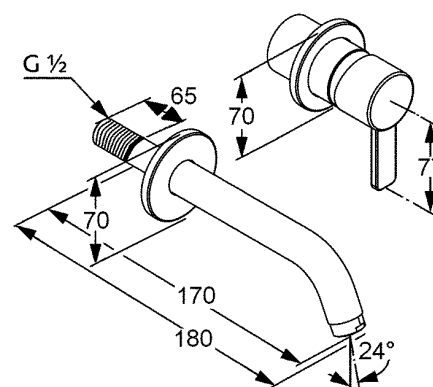

Изделие:

KLUDI ZENTA
однорычажный смеситель
на умывальник

Номер артикула:

38 244 05 75

Поверхность:

05 – хром

Описание изделия:

для настенного монтажа
монтаж на два отверстия
внешняя монтажная часть
литой рычаг
класс расхода воды Z
аэратор s-pointer Eco M 24 x 1
диаметр отражателей 70 мм
длина излива 170 мм
для внутренней части 38 243

Дополнительная информация:

Класс расхода воды Z:
макс. расход воды до 9 л/мин. при давлении 3 бара

Фото продукта

Размеры

График расхода воды