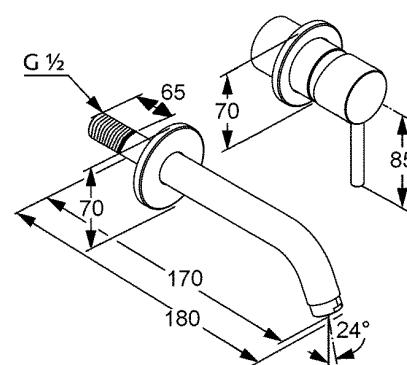

Изделие: **KLUDI BOZZ**
однорычажный смеситель на умывальник

Номер артикула: **38 244 05 76**

Поверхность: **05 - хром**

Описание изделия:

для настенного монтажа
монтаж на два отверстия
внешняя монтажная часть
литой рычаг
класс расхода воды Z
аэратор s-pointer Eco M 24 x 1
диаметр отражателей 70 мм
длина излива 170 мм
для внутренней части 38 243

Дополнительная информация:

Класс расхода воды Z:
макс. расход воды до 9 л/мин. при давлении 3 бара

Фото продукта

Размеры

График расхода воды