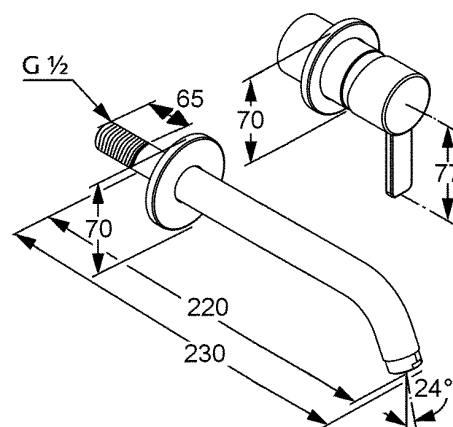

Изделие: **KLUDI ZENTA**
однорычажный смеситель на умывальник
для настенного монтажа

Номер артикула: **38 245 05 75**

Поверхность: **05 - хром**

Описание изделия:

монтаж на два отверстия
внешняя монтажная часть
литой рычаг
класс расхода воды Z
аэратор s-pointer Eco M 24 x 1
диаметр отражателей 70 мм
длина излива 220 мм
для внутренней части 38 243

Дополнительная информация:

Класс расхода воды Z:
макс. расход воды до 9 л/мин. при давлении 3 бара

Фото продукта

Размеры

График расхода воды