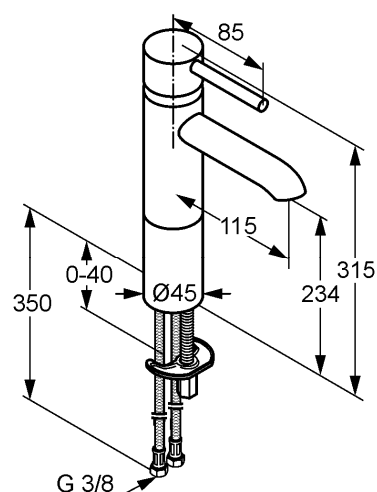

Изделие: **KLUDI BOZZ**
однорычажный смеситель на умывальник
DN 10

Номер артикула: **38 296 05 76**

Поверхность: **05 - хром**

Описание изделия:

литой рычаг
монтаж на одно отверстие
с высоким корпусом для отдельно стоящих
раковин
класс расхода воды Z
аэратор Cache M 16,5 x 1
керамический картридж с ограничителем горячей воды
гибкая подводка G 3/8
система быстрого монтажа
без донного клапана
класс шума I

Дополнительная информация:

Класс расхода воды Z:
макс. расход воды до 9 л/мин. при давлении 3 бара

Класс шума I:
макс. 20 дБ при давлении 3 бара

Фото продукта

Размеры

График расхода воды