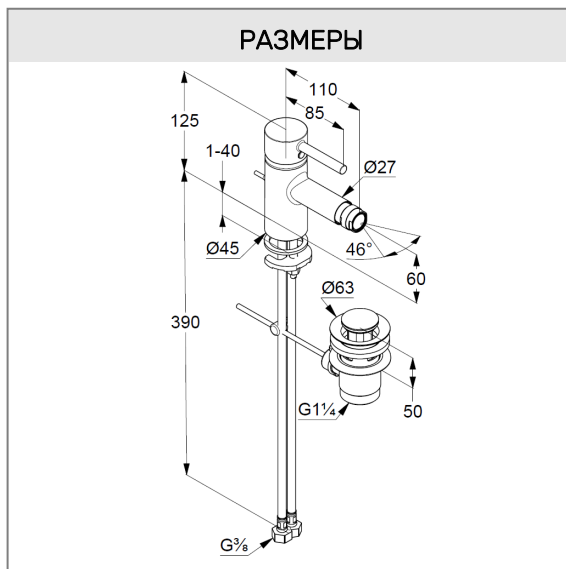

**KLUDI BOZZ**

однорычажный смеситель для биде DN 15

**№ артикула:**

38 533 39 76

**Поверхность:**

черный матовый

**Описание:**

однорычажный смеситель для биде DN 15  
литой рычаг  
монтаж на одно отверстие  
расход воды 6 л/мин при давлении 3 бара  
аэратор на шаровом шарнире M 24 x 1  
керамический картридж с ограничителем  
горячей воды  
донный клапан G 1 1/4  
гибкая подводка G 3/8  
система быстрого монтажа

**ФОТО**

**РАЗМЕРЫ**

**ГРАФИК РАСХОДА ВОДЫ**