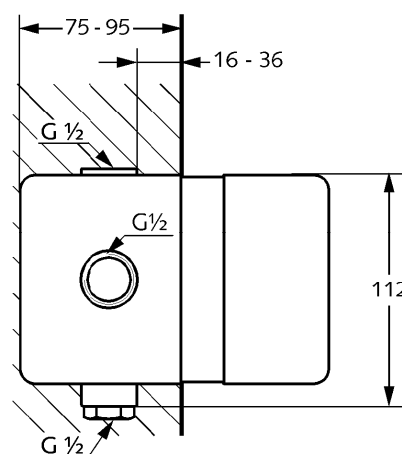

Изделие: внутренняя часть смесителя для ванны и душа DN 15

Номер артикула: 38 624

Поверхность:

Описание изделия:

без частей для окончательного монтажа  
встраиваемая в стену  
класс расхода воды ВВ  
керамический картридж с ограничителем горячей воды  
класс шума I

Фото продукта

Размеры

График расхода воды