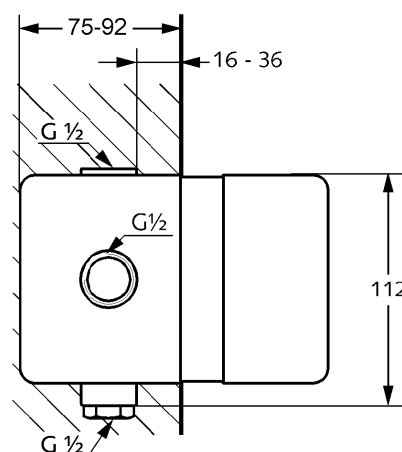

Изделие: внутренняя часть смесителя для душа и для ванны и душа DN 15

Номер артикула: 38 625

Поверхность: 05 - хром

Описание изделия:

без частей для внешнего монтажа
встраиваемая в стену
класс расхода воды ВВ
керамический картридж с ограничителем горячей воды
класс шума I

Фото продукта

Размеры

График расхода воды