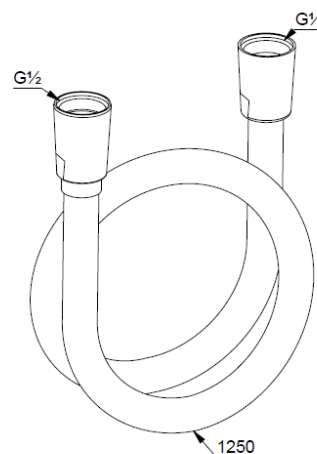

РАЗМЕРЫ

ГРАФИК РАСХОДА ВОДЫ

KLUDI A-QA
верхний душ DN 15

№ артикула:
64 325 05-00

Поверхность:
хром

Описание продукта:

Ø 250 мм
выполнен из металла
бодрящая струя
расход воды 23 л/мин при давлении 3 бара
система быстрой очистки от известковых отложений
с шаровым шарниром
подключение G 1/2
без кронштейна для душа

ФОТО

РАЗМЕРЫ

ГРАФИК РАСХОДА ВОДЫ

KLUDI A-QA соединение для шланга

№ артикула:
65 560 05-00

Поверхность:
хром

Описание продукта:

соединение для шланга с настенным держателем для душа DN 15 для шлангов с конической гайкой отвод для душа G 1/2 клапан защиты от обратного потока с настенным кольцом выравнивания с крепежным набором

ФОТО

РАЗМЕРЫ

ГРАФИК РАСХОДА ВОДЫ

ТЕХКАРТА

KLUDI SUPARAFLEX душевой шланг

№ артикула:
61 071 05-00

Поверхность:
хром

Описание продукта:
душевой шланг DN 15
пластиковая оболочка
с металлическим эффектом
с коническими гайками
двусторонняя защита
от скручивания
G 1/2 x G 1/2 x 1250 мм

ФОТО

РАЗМЕРЫ

ГРАФИК РАСХОДА ВОДЫ