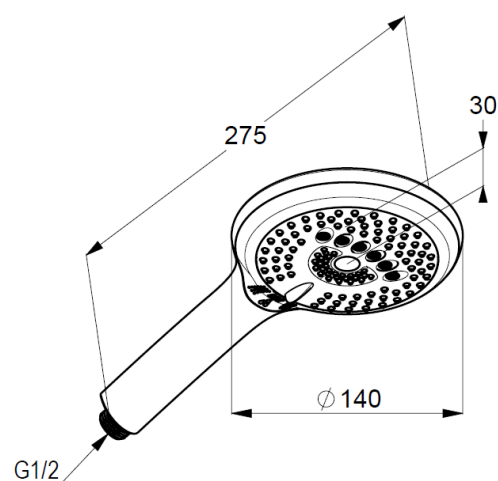

ФОТО

РАЗМЕРЫ

ГРАФИК РАСХОДА ВОДЫ

ТЕХКАРТА

KLUDI SUPARAFLEX душевой шланг

№ артикула:
61 071 05-00

Поверхность:
хром

Описание продукта:
душевой шланг DN 15
пластиковая оболочка
с металлическим эффектом
с коническими гайками
двусторонняя защита
от скручивания
G 1/2 x G 1/2 x 1250 мм

ФОТО

РАЗМЕРЫ

ГРАФИК РАСХОДА ВОДЫ