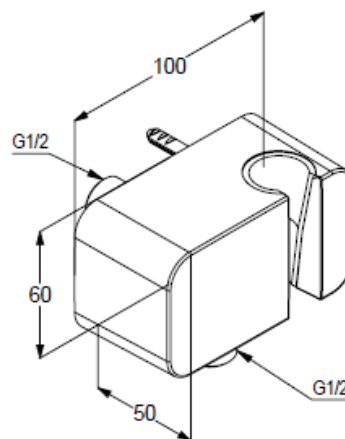

ФОТО

РАЗМЕРЫ

ГРАФИК РАСХОДА ВОДЫ

ТЕХКАРТА

KLUDI FRESHLINE 3S душевая лейка

№ артикула:
67 900 05-00

Поверхность:
хром

Описание продукта: