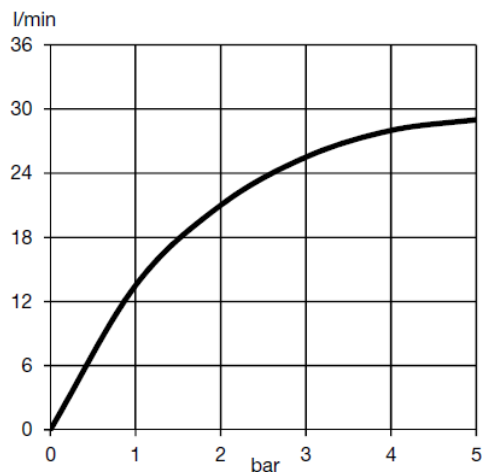

ГРАФИК РАСХОДА ВОДЫ