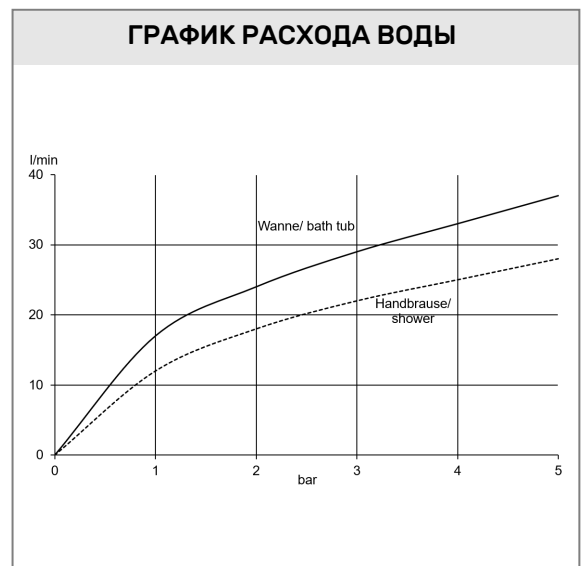

ГРАФИК РАСХОДА ВОДЫ