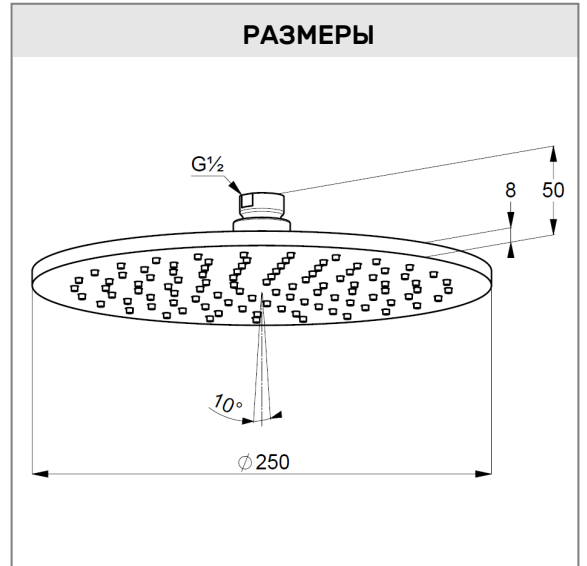

ФОТО

РАЗМЕРЫ

ГРАФИК РАСХОДА ВОДЫ

KLUDI A-QA соединение для шланга

№ артикула:
65 560 05-00

Поверхность:
хром

Описание продукта:

соединение для шланга с настенным держателем для душа DN 15 для шлангов с конической гайкой отвод для душа G 1/2 клапан защиты от обратного потока с настенным кольцом выравнивания с крепежным набором