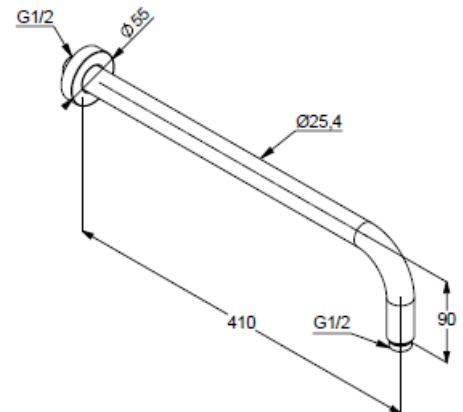

ФОТО

РАЗМЕРЫ

ТЕХКАРТА

KLUDI A-QA кронштейн для душа

№ артикула:
66 514 05-00

Поверхность:
хром

Описание продукта:
кронштейн для душа DN 15
для верхнего душа
длина излива 400 мм
отражатель Ø 55 мм

ФОТО

РАЗМЕРЫ

ГРАФИК РАСХОДА ВОДЫ

KLUDI A-QA
верхний душ DN 15

№ артикула:
64 325 05-00

Поверхность:
хром

Описание продукта:

Ø 250 мм
выполнен из металла
бодрящая струя
расход воды 23 л/мин при давлении 3 бара
система быстрой очистки от известковых отложений
с шаровым шарниром
подключение G 1/2
без кронштейна для душа

ФОТО

РАЗМЕРЫ

ГРАФИК РАСХОДА ВОДЫ

KLUDI A-QA соединение для шланга

№ артикула:
65 560 05-00

Поверхность:
хром

Описание продукта:

соединение для шланга с настенным держателем для душа DN 15 для шлангов с конической гайкой отвод для душа G 1/2 клапан защиты от обратного потока с настенным кольцом выравнивания с крепежным набором