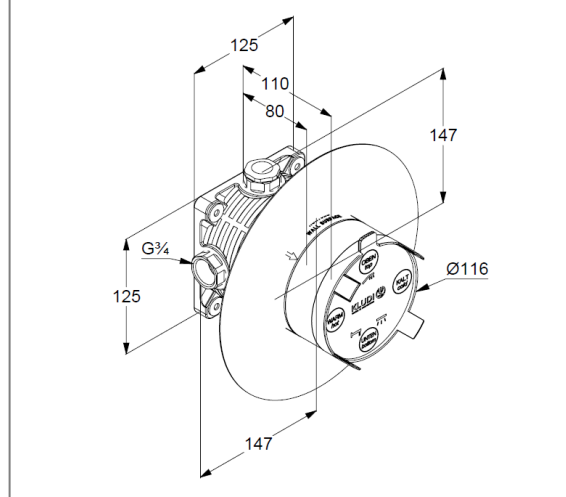

Дополнительный продукт:

KLUDI FLEXX.BOXX, арт. 88 011

встраиваемый блок DN 20

ФОТО

РАЗМЕРЫ

ГРАФИК РАСХОДА ВОДЫ

KLUDI FLEXX.VOXX универсальный встраиваемый блок

№ артикула:
88 011

Описание продукта:

встраиваемый блок
комплект для скрытого монтажа
без внешней монтажной части
без функционального элемента
настенный монтаж
цельный корпус из эластомера
с защитным колпачком внутренней части
с дополнительной уплотнительной манжетой
с элементом для промывки инсталляции
из устойчивой к обесцинкованию латуни

ФОТО

РАЗМЕРЫ

ТЕХКАРТА

KLUDI A-QA кронштейн для душа

№ артикула:
66 514 05-00

Поверхность:
хром

Описание продукта:
кронштейн для душа DN 15
для верхнего душа
длина излива 400 мм
отражатель Ø 55 мм

ФОТО

РАЗМЕРЫ

ГРАФИК РАСХОДА ВОДЫ

KLUDI A-QA
верхний душ DN 15

№ артикула:
64 325 05-00

Поверхность:
хром

Описание продукта:

Ø 250 мм
выполнен из металла
бодрящая струя
расход воды 23 л/мин при давлении 3 бара
система быстрой очистки от известковых отложений
с шаровым шарниром
подключение G 1/2
без кронштейна для душа