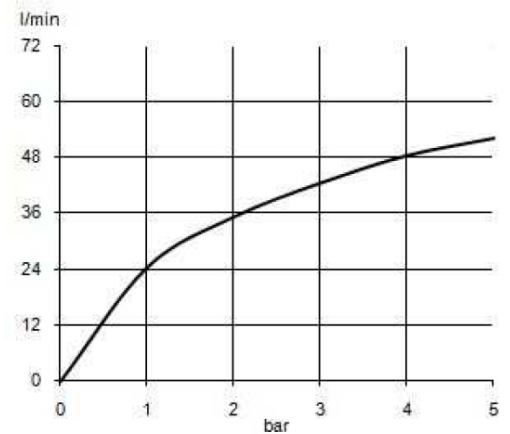

РАЗМЕРЫ

ГРАФИК РАСХОДА ВОДЫ

KLUDI A-QA
верхний душ DN 15

№ артикула:
64 325 05-00

Поверхность:
хром

Описание продукта:

Ø 250 мм
выполнен из металла
бодрящая струя
расход воды 23 л/мин при давлении 3 бара
система быстрой очистки от известковых отложений
с шаровым шарниром
подключение G 1/2
без кронштейна для душа