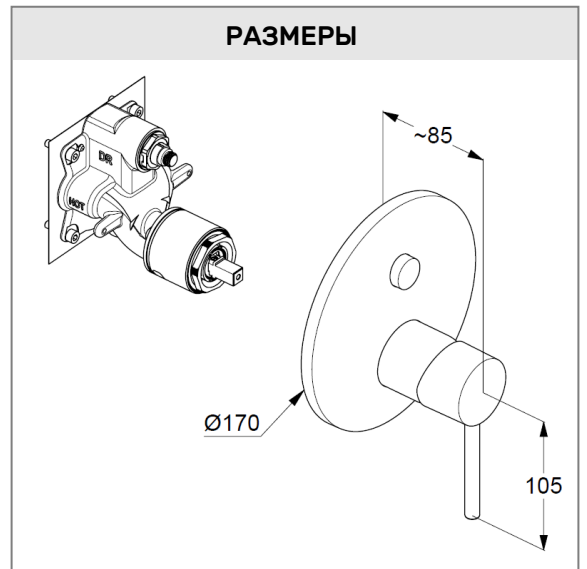

Дополнительный продукт:

KLUDI FLEXX.BOXX, арт. 88 011

встраиваемый блок DN 20

ФОТО

РАЗМЕРЫ

ГРАФИК РАСХОДА ВОДЫ

KLUDI FLEXX.VOXX универсальный встраиваемый блок

№ артикула:
88 011

ФОТО

РАЗМЕРЫ

ТЕХКАРТА

KLUDI A-QA кронштейн для душа

№ артикула:
66 514 05-00

Поверхность:
хром

Описание продукта:
кронштейн для душа DN 15
для верхнего душа
длина излива 400 мм
отражатель Ø 55 мм

ФОТО