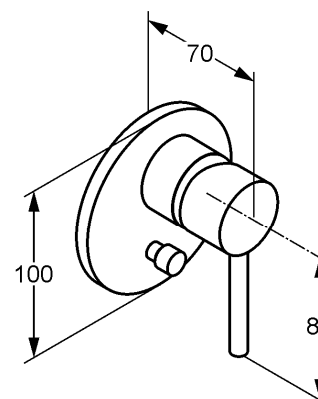

Изделие: **KLUDI BOZZ**
однорычажный смеситель для ванны
и душа для скрытого монтажа

Номер артикула: **38 716 05 76**

Поверхность: **05 - хром**

Описание изделия:

внешняя монтажная часть
литой рычаг
автоматическое переключение душ/ванна
без внутренней монтажной части 38 624

Фото продукта

Размеры

График расхода воды