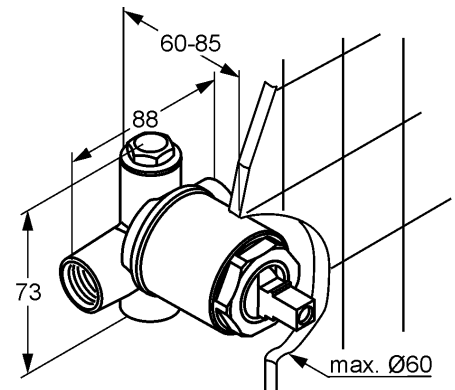

ТЕХКАРТА

**внутренняя часть смесителя
для душа DN 15
комплект для скрытого монтажа**

№ артикула:

38 826N

Описание продукта:

без внешней монтажной части
настенный монтаж
расход воды 20 л/мин при давлении 3 бара
керамический картридж
с ограничителем горячей воды
глубина монтажа 60-85 мм
резьбовое соединение G 1/2

ФОТО

РАЗМЕРЫ

ГРАФИК РАСХОДА ВОДЫ