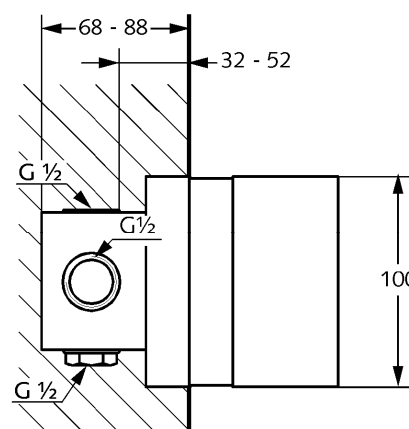

Изделие: внутренняя часть смеси тела для душа DN 15

Номер артикула: 38 826

Поверхность:

Описание изделия:

без частей для окончательного монтажа
встраиваемая в стену
класс расхода воды В
керамический картридж с ограничителем горячей воды
класс шума I

Дополнительная информация:

Класс расхода воды В:
макс. расход воды до 25 л/мин. при давлении 3 бара

Класс шума I:
макс. 20 дБ при давлении 3 бара

Фото продукта

Размеры