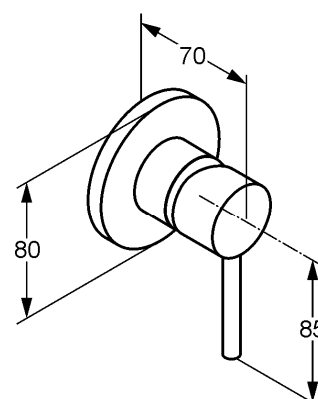

Изделие:

**KLUDI BOZZ**  
однорычажный смеситель для душа для  
скрытого монтажа

Номер артикула:

38 925 05 76

Поверхность:

05 - хром

Описание изделия:

внешняя монтажная часть  
литой рычаг  
без внутренней монтажной части 38 826

Фото продукта

Размеры

График расхода воды