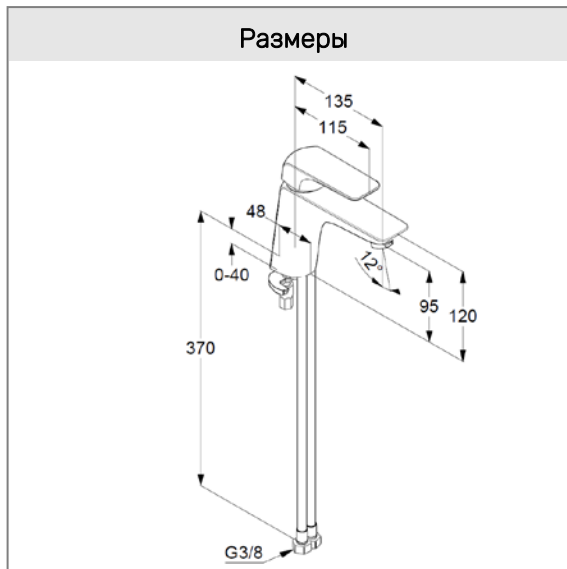

однорычажный смеситель на умывальник XL DN 15
литой рычаг
монтаж на одно отверстие
расход воды 6 л/мин при давлении 3 бара
аэратор s-pointer Eco PCA M 24 x 1
керамический картридж с ограничителем
горячей воды
без донного клапана
система быстрого монтажа
гибкая подводка G 3/8
высота излива 95 мм

Фото

Размеры

График расхода воды