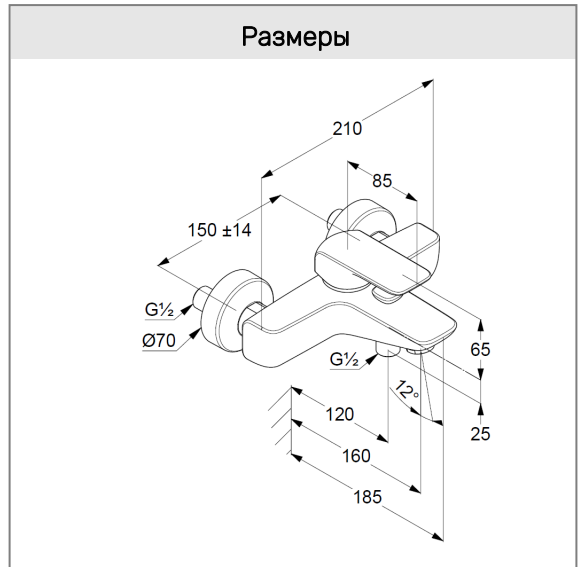

### KLUDI AMEO

однорычажный смеситель для ванны и душа DN 15

**№ арт.:**

41 445 05 75

**Поверхн.:**

хром

**Описание:**

однорычажный смеситель для ванны и душа  
литой рычаг  
настенный монтаж  
керамический картридж с ограничителем  
горячей воды  
аэратор s-pointer M 24 x 1  
ванна: расход воды 20 л/мин при давлении 3 бара  
душ: расход воды 24 л/мин при давлении 3 бара  
автом. переключатель душ/ванна  
клапан защиты от обратного потока  
отвод для душа G 1/2  
эксцентрики

#### Размеры