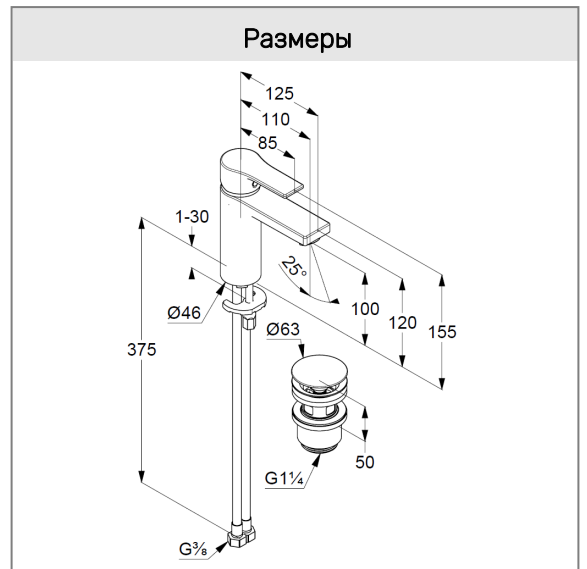

### KLUDI ZENTA SL

однорычажный смеситель на умывальник 100 DN 15

**№ арт.:**

48 298 05 65

**Поверхн.:**

05 хром

**Описание:**

однорычажный смеситель на умывальник  
литой рычаг  
монтаж на одно отверстие  
керамический картридж с ограничителем  
горячей воды  
аэратор M 24 x 1  
расход воды 7 л/мин при давлении 3 бара  
донный клапан PUSH-OPEN  
гибкая подводка G 3/8  
система быстрого монтажа

#### Размеры