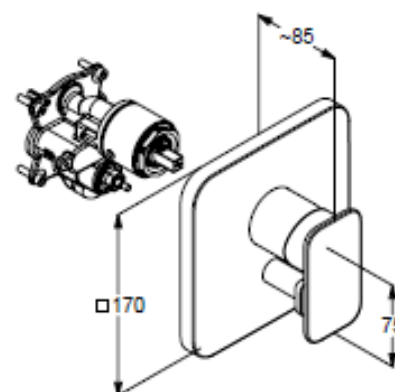

Изделие: **KLUDI E2**
встраиваемый однорычажный смеситель
для ванны и душа

Номер артикула: **49 650 05 75**

Поверхность: **хром**

Описание изделия:

внешняя монтажная часть
для KLUDI FLEXX.BOXX 88 011
класс расхода воды DC
керамический картридж
с ограничителем горячей воды
автоматический переключатель душ/ванна

Размеры

График расхода воды