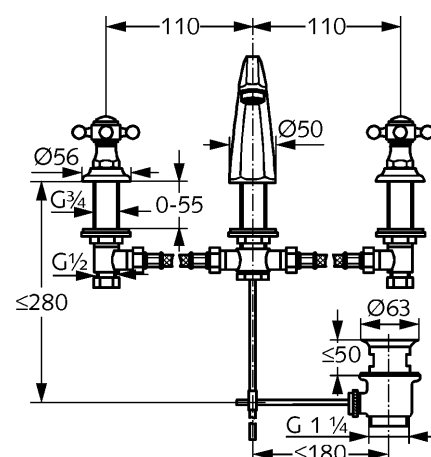

Изделие: **KLUDI 1926**
смеситель на умывальник DN 15

Номер артикула: **51 043 .. 20**

Поверхность: **05 - хром**
45 - позолоченный, 23 кар.

Описание изделия:

крестообразные рукоятки
монтаж на 3 отверстия
класс расхода воды A
каскадный аэратор M 24 x 1
керамические кран-буксы 180°
соединительные напорные шланги
G 1/2 x G 1/2 x 300 мм
донный клапан G 1 1/4
класс шума I

Дополнительная информация:

Класс расхода воды A:
макс. расход воды до 15 л/мин. при давлении 3 бара

Класс шума I:
макс. 20 дБ при давлении 3 бара

Фото продукта

Размеры

График расхода воды