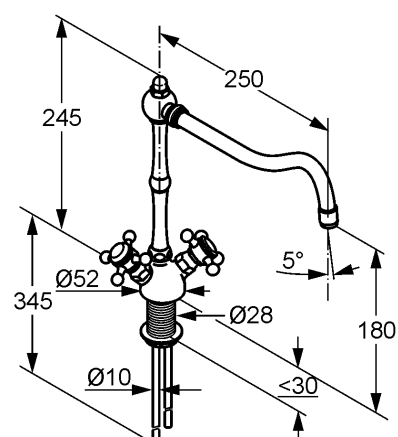

Изделие: **KLUDI 1926**
кухонный смеситель DN 8

Номер артикула: **51 606 05 20**

Поверхность: **05 - хром**

Описание изделия:

крестообразные рукоятки
монтаж на одно отверстие
класс расхода воды A
поворотный излив (360°)
каскадный аэратор M 22 x 1
керамические кран-буксы 180°
жесткая подводка 10 мм
класс шума I

Дополнительная информация:

Класс расхода воды A:
макс. расход воды до 15 л/мин. при давлении 3 бара

Класс шума I:
макс. 20 дБ при давлении 3 бара

Фото продукта

Размеры

График расхода воды