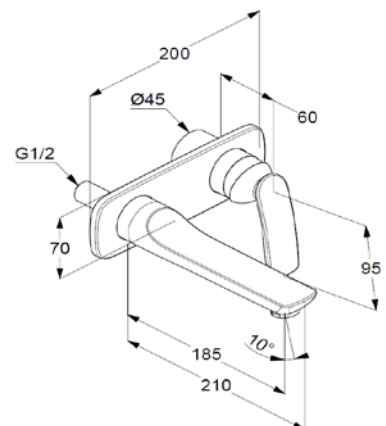

KLUDI BALANCE

настенный смеситель для умывальника

№ арт.:

52 246 91 75

Поверхн.:

белый/хром

Описание:

настенный смеситель для умывальника
внешняя монтажная часть
литой рычаг
расход воды 6 л/мин при давлении 3 бара
аэратор s-pointer Eco PCA M 24 x 1
длина излива 185 мм
для внутренней части 38 243

Дополнительный продукт:

38 243

внутренняя часть

настенного смесителя для умывальника

Фото

Размеры

График расхода воды