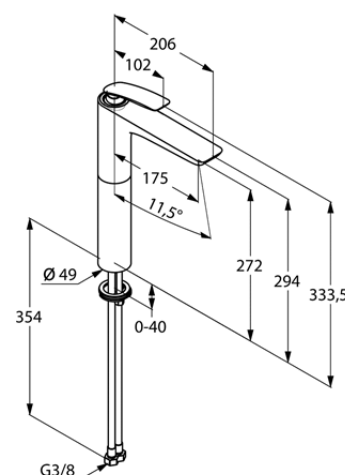

Изделие: **KLUDI BALANCE**
однорычажный смеситель на умывальник
DN 10

Номер артикула: **52 298 05 75**

Поверхность: **хром**

Описание изделия:

литой рычаг
монтаж на одно отверстие
класс расхода воды Z
аэратор s-pointer Cache M 24 x 1
керамический картридж
с ограничителем горячей воды
система быстрого монтажа
гибкая подводка G 3/8
без донного клапана
высота излива 272 мм
класс шума I

Дополнительная информация:

Класс расхода воды Z:
макс. расход воды до 9 л/мин. при давлении 3 бара

Класс шума I:
макс. 20 дБ при давлении 3 бара

Фото продукта

Размеры