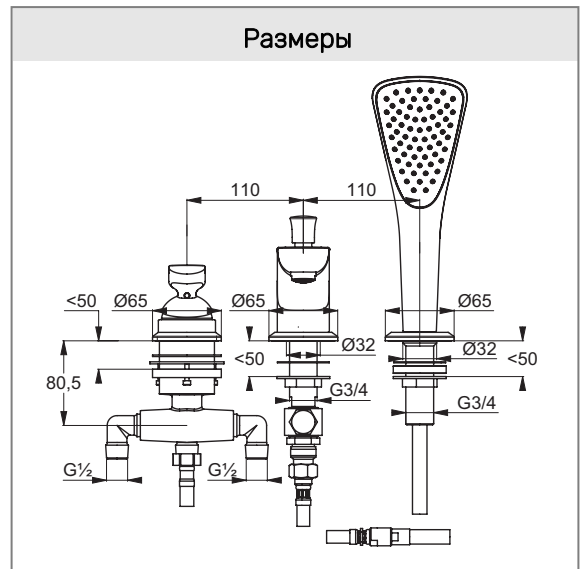

вытягивающаяся душевая лейка

душевой шланг 1500 мм

шланг высокого давления 500 мм

длина излива 220 мм

класс шума I

для монтажного блока 74 802 00-00

или монтажной панели 76 149 46-00

Фото

Размеры

График расхода воды