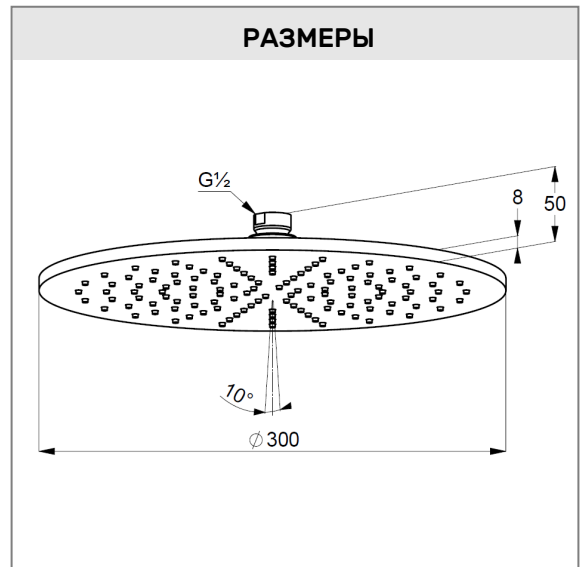

**KLUDI A-QA**

**верхний душ DN 15**

**№ артикула:**

64 330 87-00

**Поверхность:**

черный матовый/хром

**Описание продукта:**

верхний душ

металлический корпус, Ø 300 мм

бодрящая струя

расход воды 23 л/мин

при давлении 3 бара

система быстрой очистки

от известковых отложений

с шаровым шарниром

подключение G 1/2

без кронштейна для душа

**ФОТО**

**РАЗМЕРЫ**

**ГРАФИК РАСХОДА ВОДЫ**