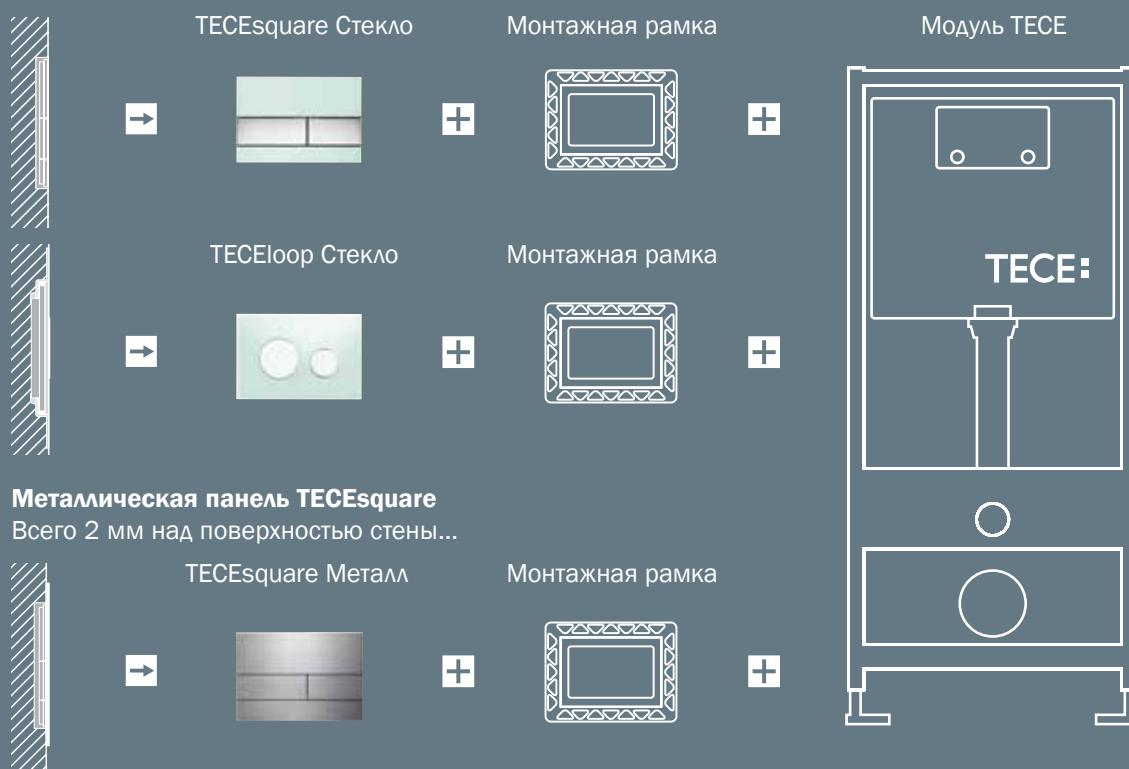

Производитель:
Dornbracht
Серия: nübergreifend

Известные производители смесителей и аксессуаров для ванных комнат предлагают коллекции, в которые входят панели смыва с поворотной ручкой для унитазов.

Эти панели повторяют дизайн других аксессуаров, что позволяет выполнить ванную комнату в едином стиле.

Монтаж панелей смыва с поворотной ручкой любого производителя возможен только с настенными бачками производства TECE.

DORN
BRACHT

oras

● KLUDI ●
JADO

Монтаж панелей смыва

Стеклянные панели смыва TECEloop и TECEsquare являются идеальным решением для скрытого монтажа. Панели монтируются традиционным способом на поверхности стены, а также с помощью специальной монтажной рамки на одном уровне со стеной. Монтажная рамка регулируется по глубине в диапазоне 5-18 мм в зависимости от толщины облицовочной плитки. При использовании дополнительного комплекта регулировочных винтов рамку можно регулировать по глубине до 36 мм.

Металлическая панель TECEsquare
Всего 2 мм над поверхностью стены...

Монтажная рамка для панелей смыва для унитаза

Белая	9 240 646
Черная	9 240 647
Позолоченная	9 240 648
Хром глянцевый	9 240 649

Монтажная рамка для панелей смыва для писсуара