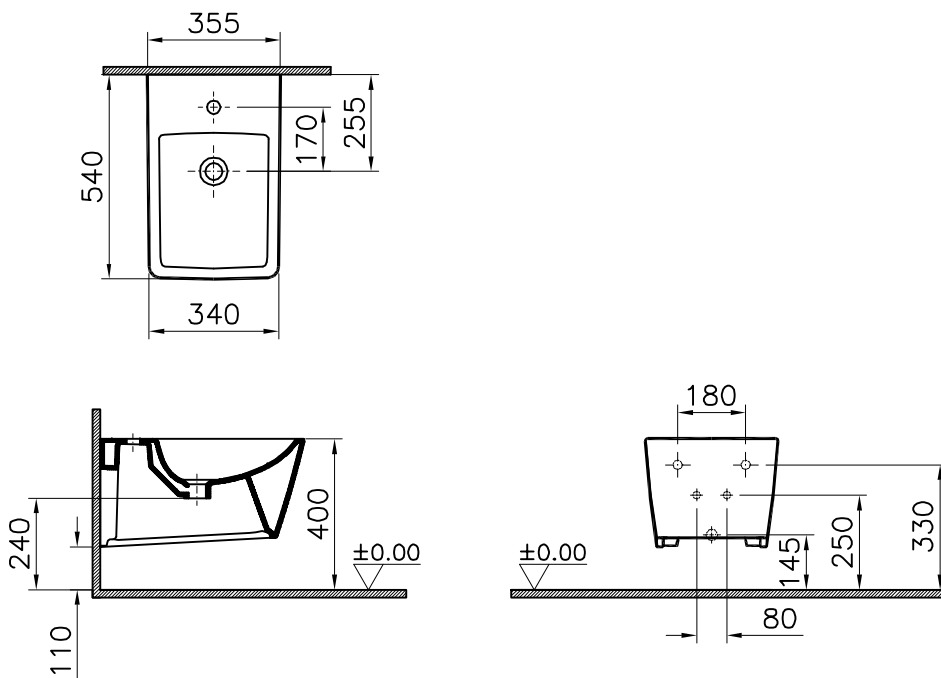

**Description** : Wall-hung Bidet

**Code** : 4466B003-0288

**Color** : White

**Material** : Vitreous China

**Tap Hole Options** : With Tap Hole

**Weight (kg)** : 23,3

4466XXX-0288